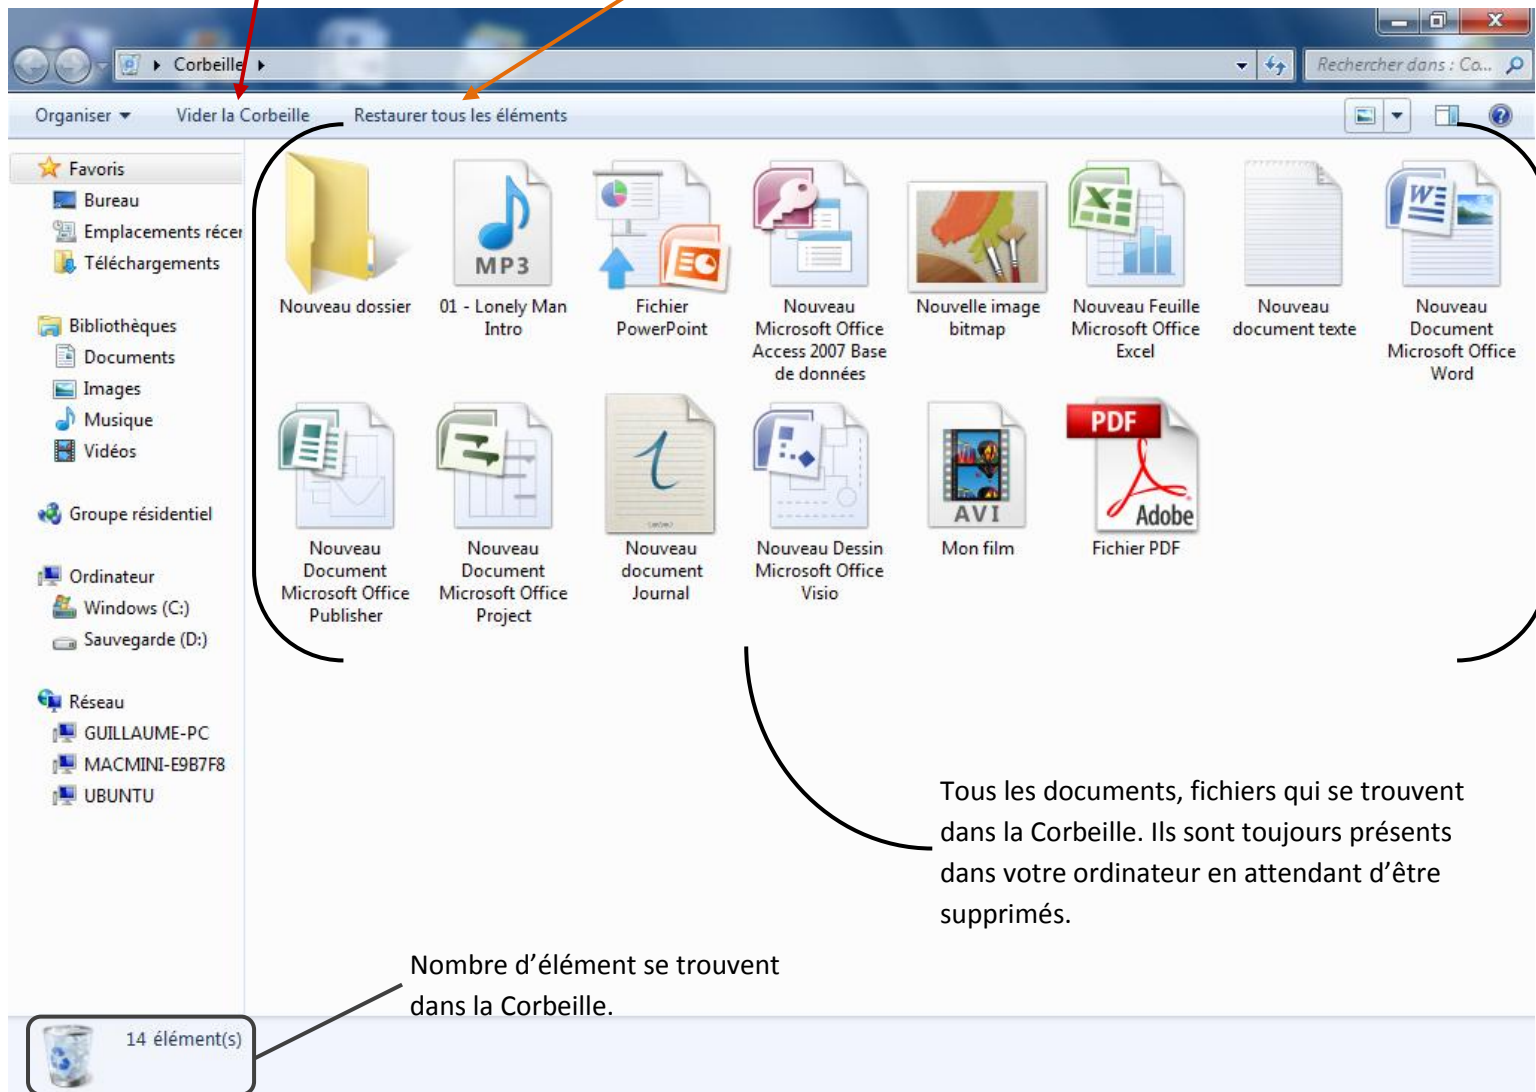

Corbeille

Supprime totalement tous les documents se trouvant dans la Corbeille. Ils sont ainsi supprimés du disque dur. Il n'ait plus possible de retrouver le(s) document(s) supprimé(s).

Si vous avez mis par erreur un document, un fichier dans la corbeille, en cliquant sur « Restaurer tous les éléments » votre fichier sera remplacé à l'endroit où il était avant de l'avoir mis dans la Corbeille.

Nombre d'élément se trouvent dans la Corbeille.

Tous les documents, fichiers qui se trouvent dans la Corbeille. Ils sont toujours présents dans votre ordinateur en attendant d'être supprimés.

Corbeille Vide